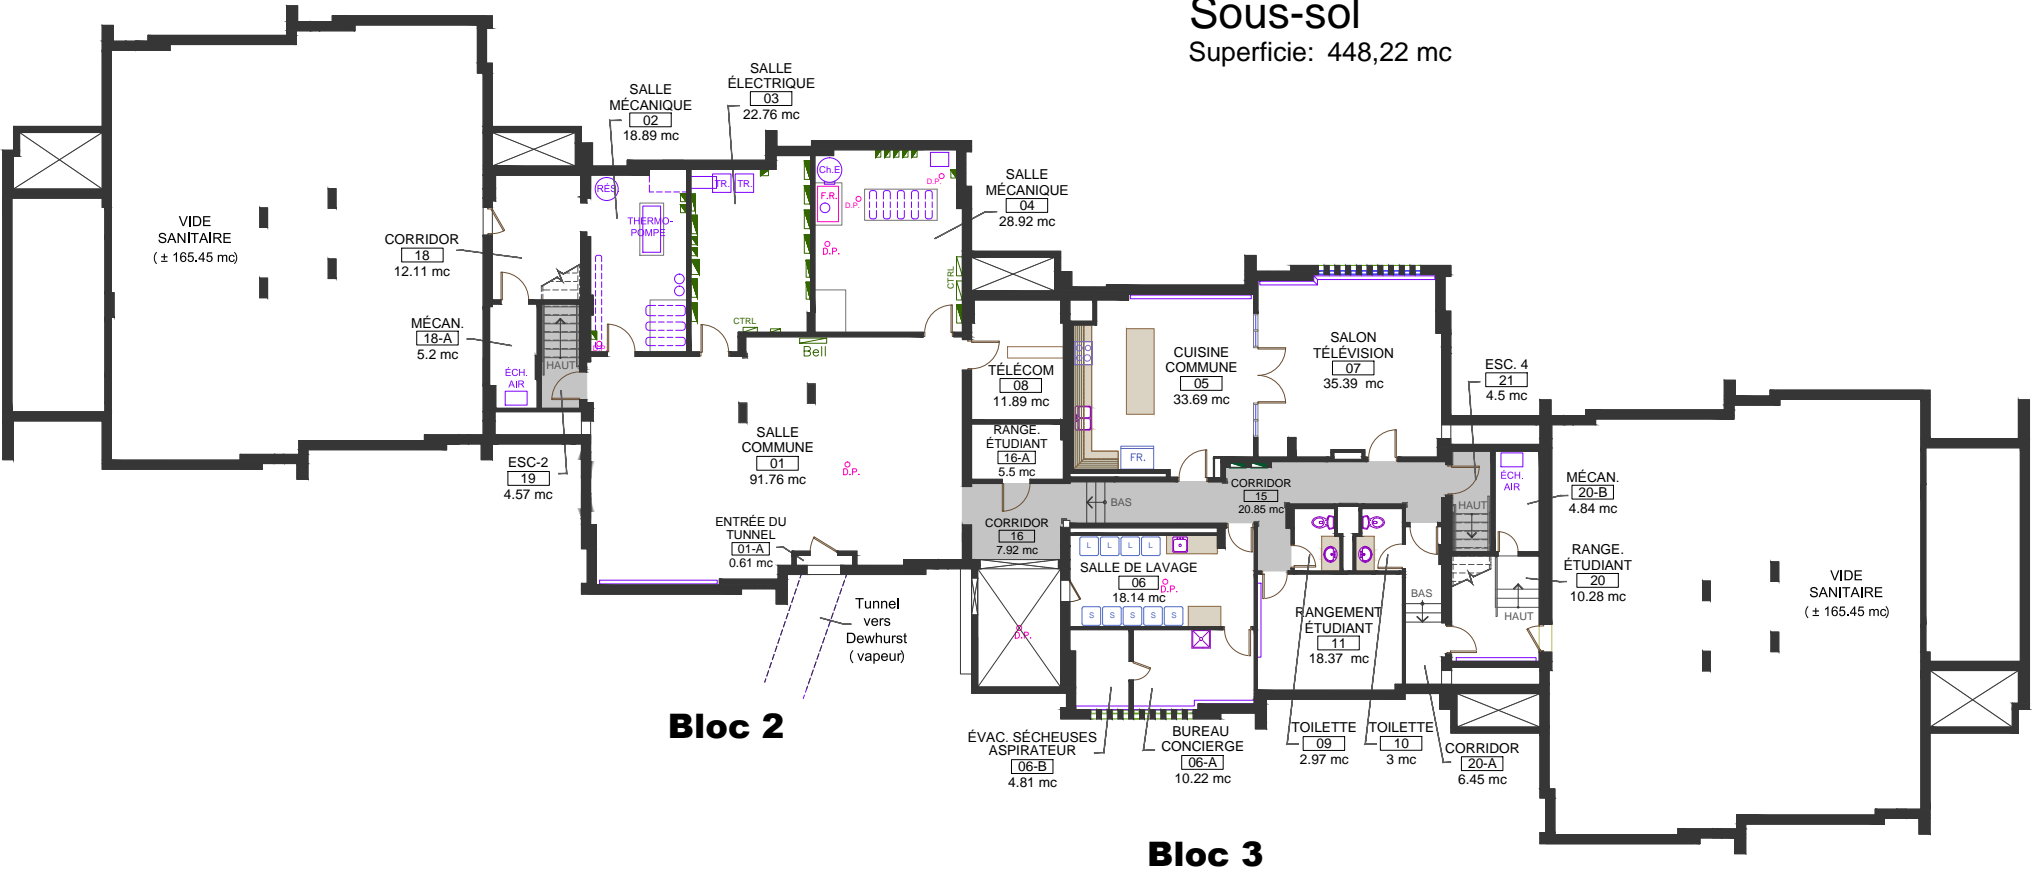

Résidence Kuehner

Sous-sol

Superficie: 448,22 mc

Bloc 2

Bloc 3

UNIVERSITÉ
BISHOP'S
UNIVERSITY

0 1 2,5 5 m

Échelle: 1:250

Code d'imm.

21

Kuehner

Sous-sol

Superficie: 448,22 mc

Date du relevé :
Novembre 1999

Mise à jour : (M18-04)
Avril 2018

Sous-sol