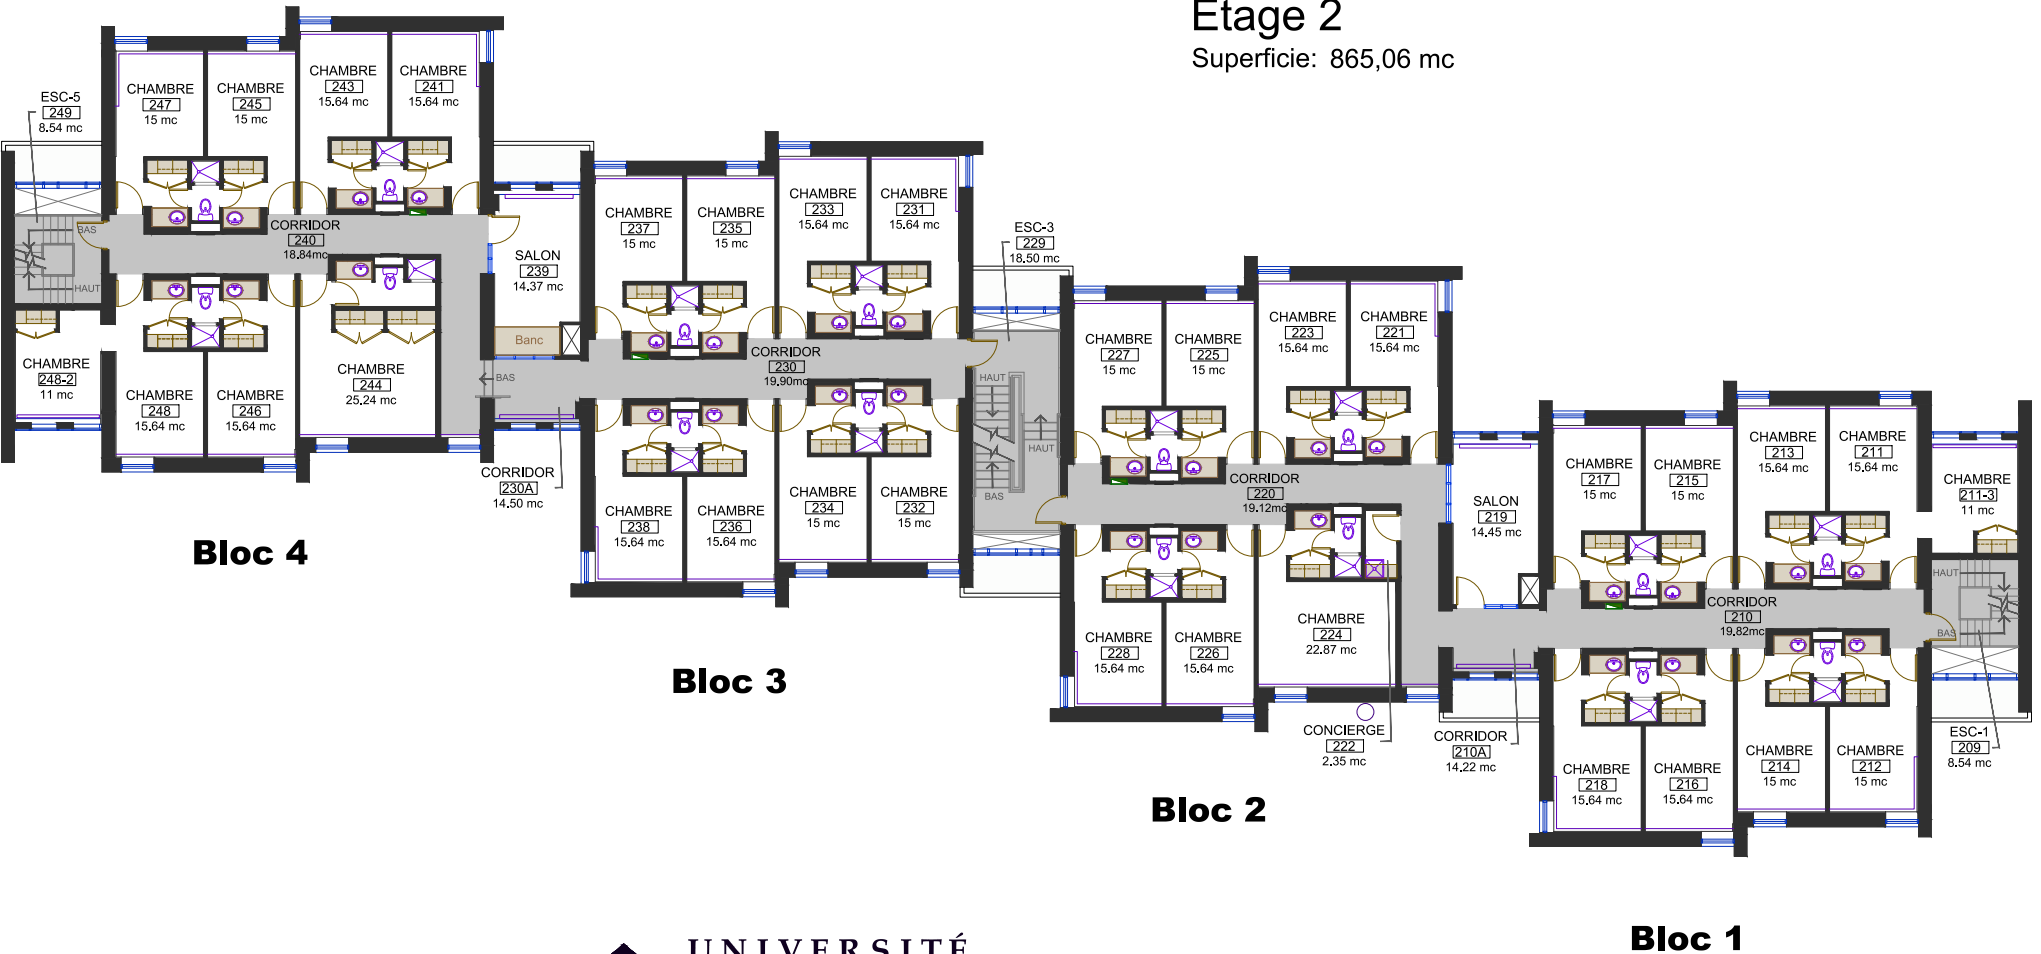

Résidence Munster

Étage 2

Superficie: 865,06 mc

0 1 2,5 5 m
Échelle: 1:250

Code d'imm.
23

Munster
Étage 2
Superficie: 865,06 mc

Date du relevé :
Novembre 1999
Mise à jour : (M19-04)
Avril 2019

Étage 2
Page 3 / 5