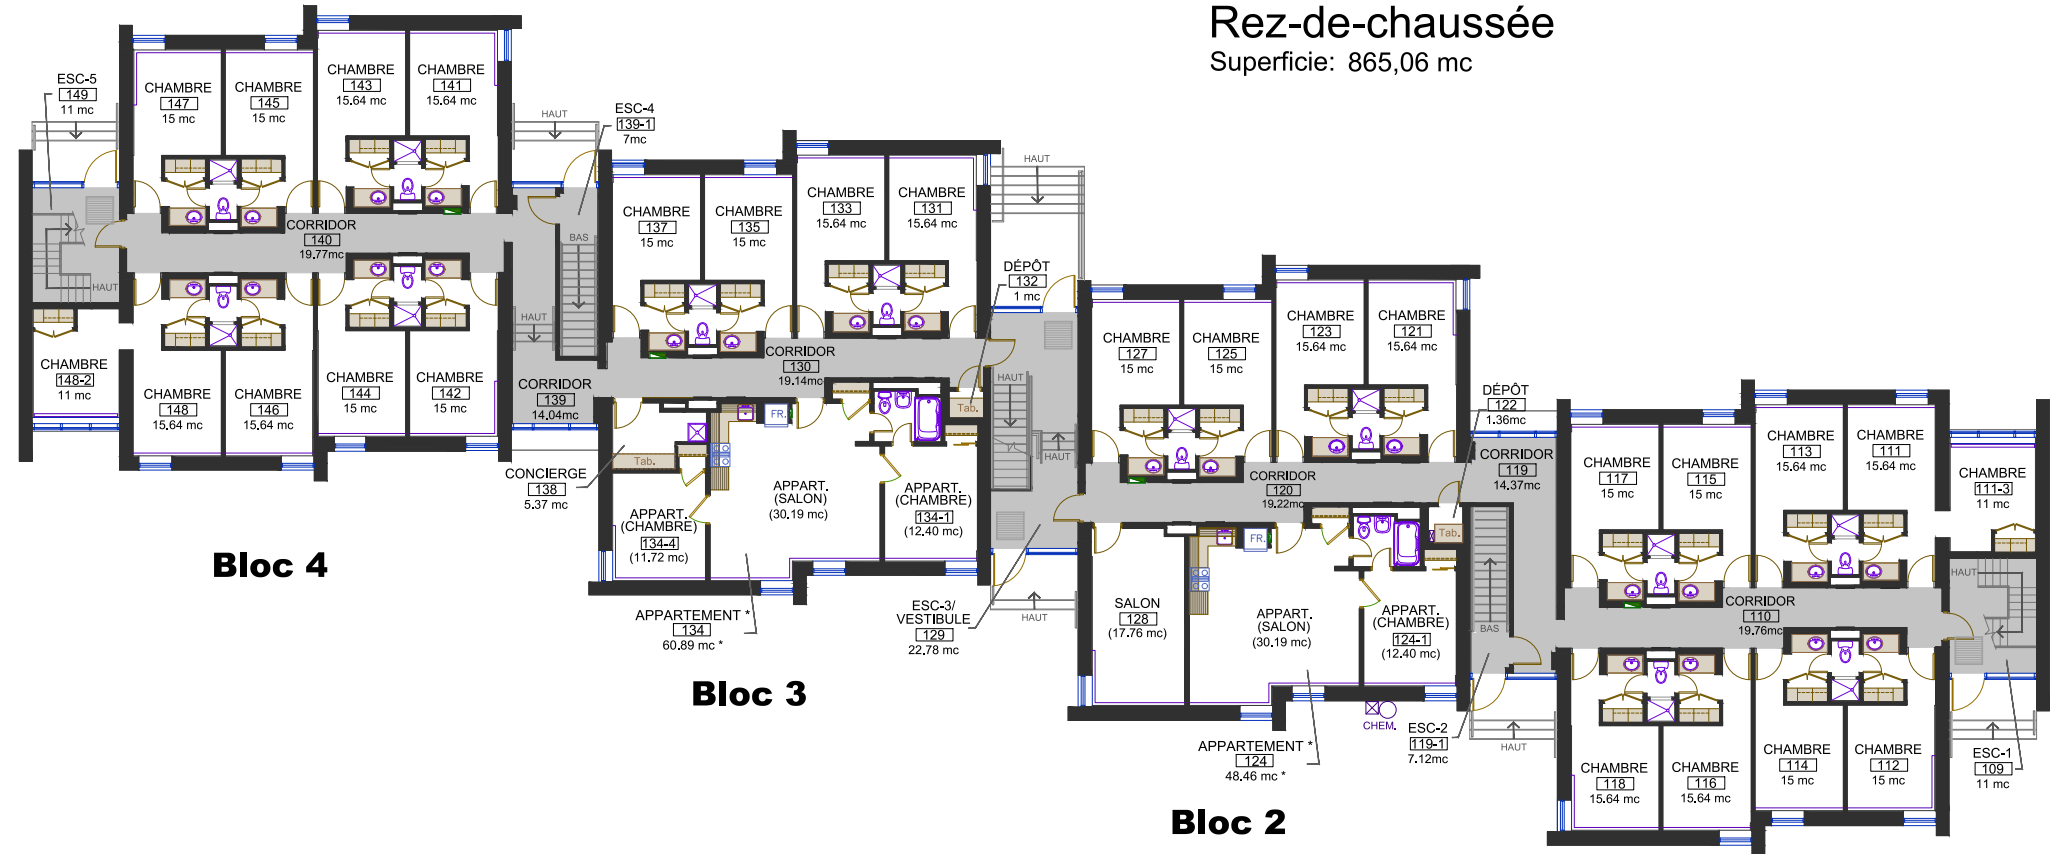

Résidence Munster

Rez-de-chaussée

Superficie: 865,06 mc

Bloc 4

Bloc 3

Bloc 2

Bloc 1

UNIVERSITÉ
BISHOP'S
UNIVERSITY

* Superficie des appartements =
superficie totale (incluant le salon,
les chambres, la salle de bain et le
vestiaire)

0 1 2,5 5 m
Échelle: 1:250

Code d'imm.
23

Munster
Rez-de-chaussée
Superficie: 865,06 mc