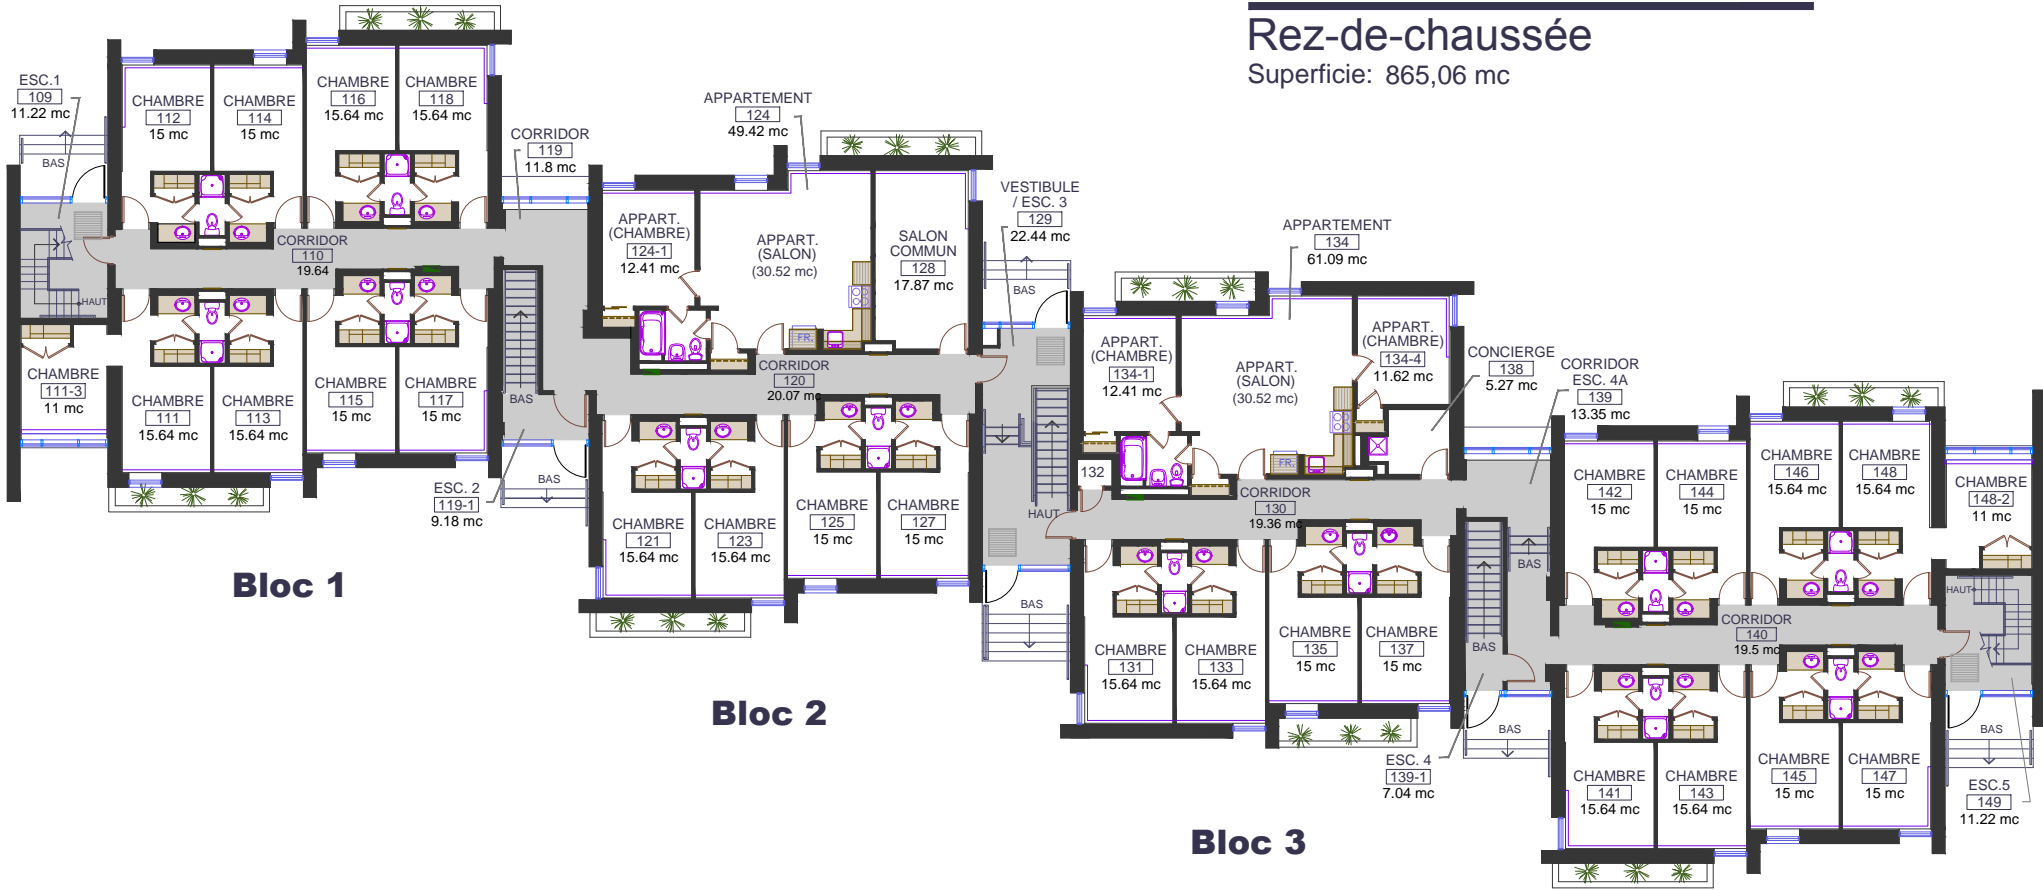

Résidence Abbott

Rez-de-chaussée

Superficie: 865,06 mc

Bloc 1

Bloc 2

Bloc 3

Bloc 4

Code d'imm.
20

Résidence Abbott Rez-de-chaussée Superficie: 865,06 mc	Date du relevé : Novembre 1999	Rez
	Mise à jour : (M16-04) Avril 2016	Page 2 / 5